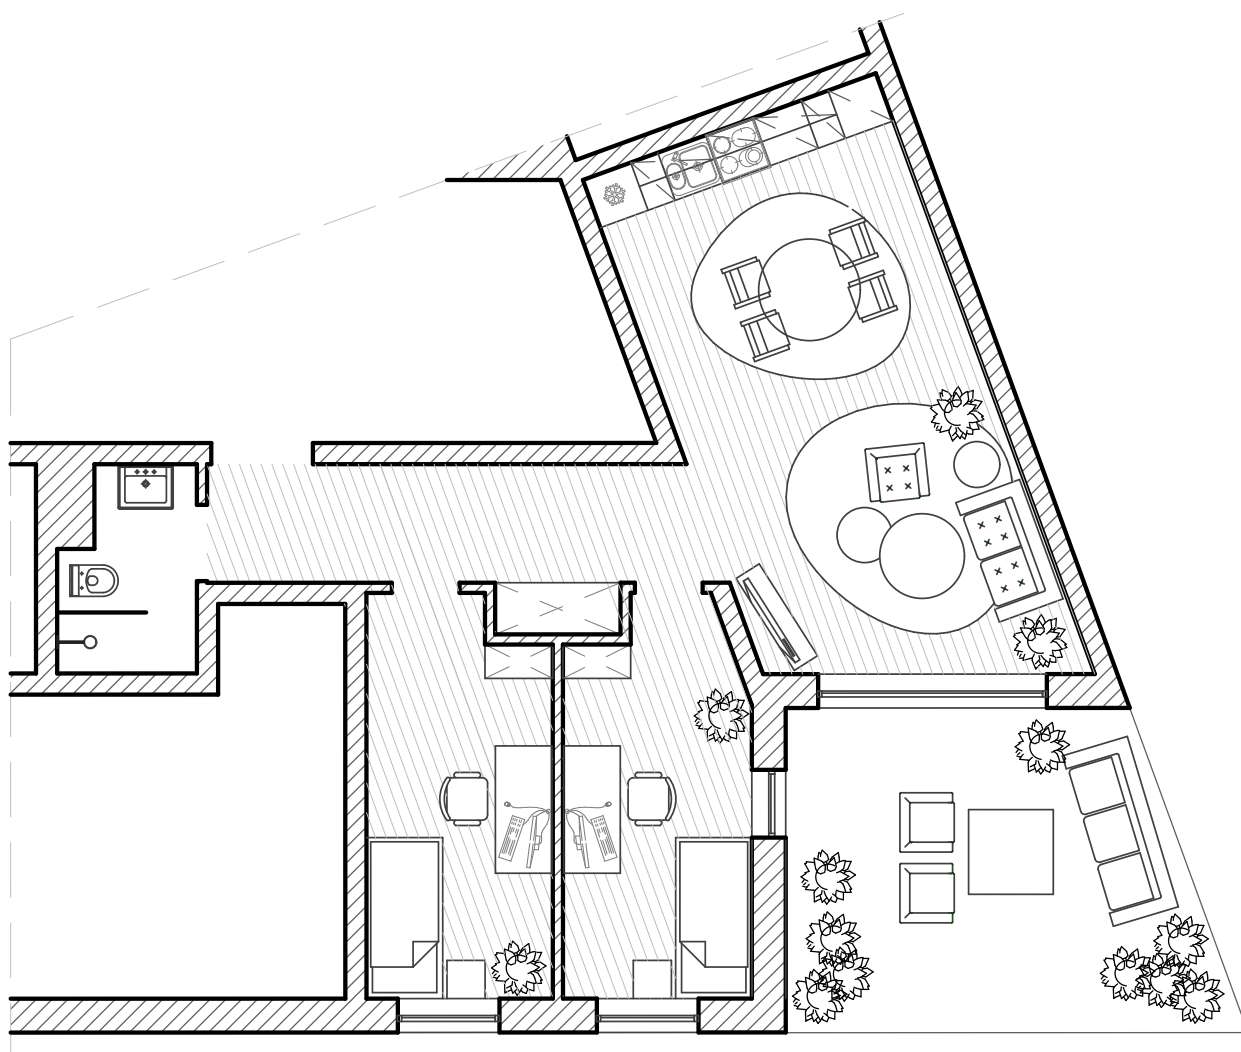

MIESZAKNIE POKAZOWE

INWESTYCJA  
APARTAMENTY BLUE CITY  
UL. POZNAŃSKA 56  
PLESZEW

PROJEKT I KONCEPCJA\_ AGATA DŁUGIEWICZ, ARCHITEKT WNĘTRZ, +48 668817268

" Mieszkania pokazowe mają za zadanie ukazać  
jak można w prosty i ciekawy sposób urządzić wnętrze i najlepiej zagospodarować przestrzeń...  
Są bodźcem poruszającym wyobraźnię klienta... "